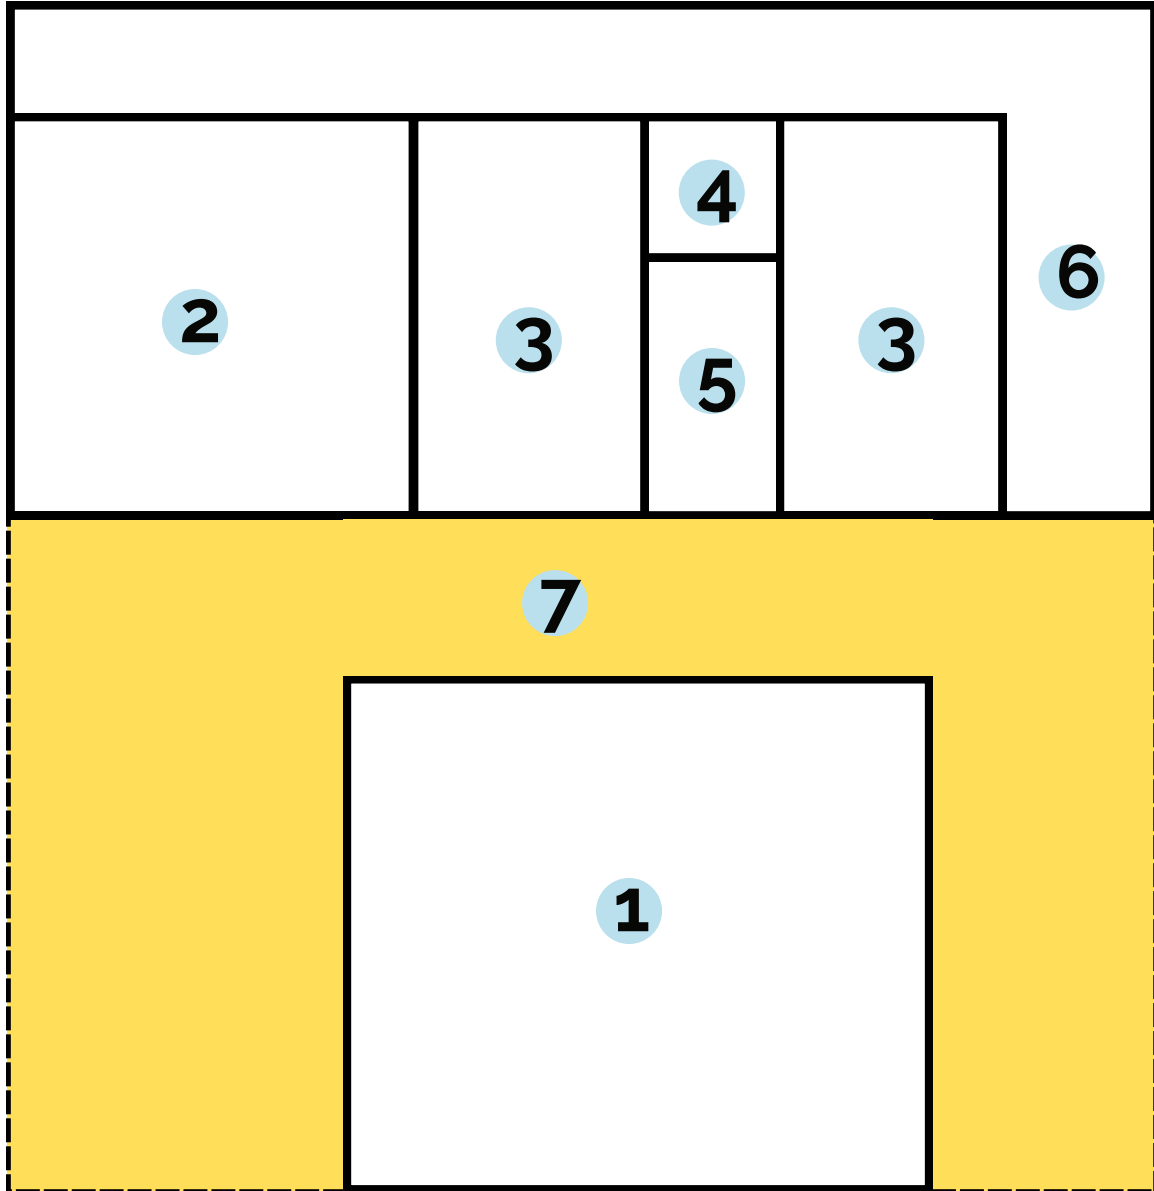

CÀ EGIA

LA CASETTA NEL BOSCO

LEGENDA:

1. EDIFICIO PRINCIPALE
2. STANZA DELLA MUSICA
3. SPOGLIATOIO E DOCCE
4. WC
5. ANTIBAGNO
6. LOCALE TECNICO
7. PORTICO COPERTO

1) EDIFICIO PRINCIPALE

PIANO TERRA: CUCINA,
CAMINO, TAVOLO DA PRANZO

PIANO PRIMO:

7 POSTI LETTO E WC

2) STANZA DELLA MUSICA

6 POSTI LETTO

CÀ EGIA - EDIFICIO PRINCIPALE

CÀ EGIA - STANZA DELLA MUSICA